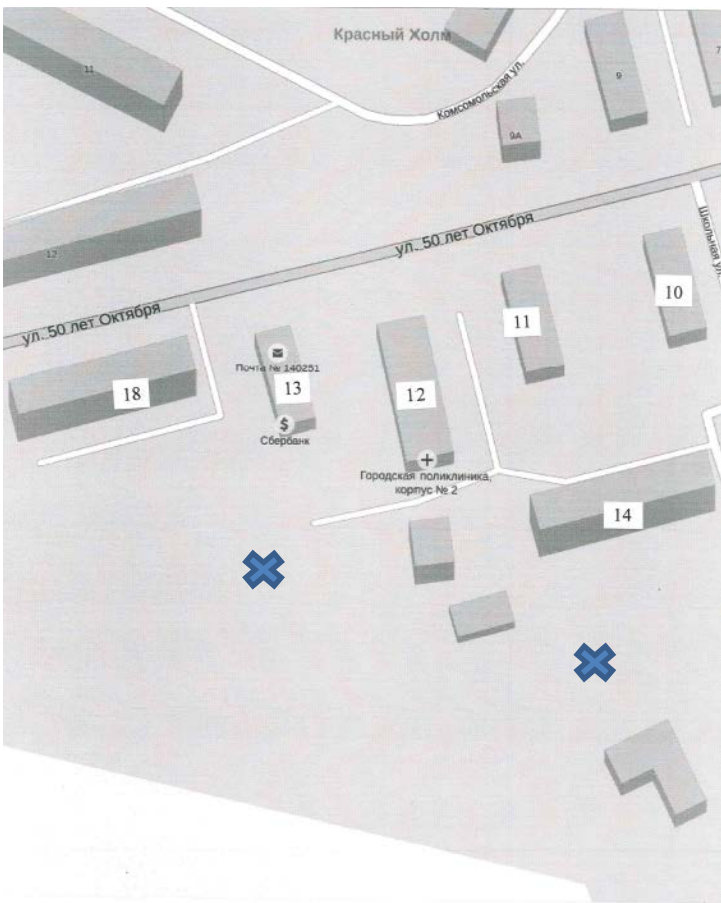

В соответствии с требованиями Закона Московской области от 30.12.2014 года № 191/2014-ОЗ «О благоустройстве в Московской области»:

ПО С Т А Н О В Л Я Ю:

1. Определить места складирования крупногабаритного мусора на существующих контейнерных площадках по адресам:
 - п. Белоозерский, ул. Молодёжная, у дома 4 (схема прилагается)
 - п. Белоозерский, ул. Молодёжная, у дома 15 (схема прилагается)
 - п. Белоозерский, ул. 60 лет Октября, у дома 10 (схема прилагается)
 - п. Белоозерский, ул. 60 лет Октября, у дома 20 (схема прилагается)
 - п. Белоозерский, ул. 50 лет Октября, у дома 13 (схема прилагается)
 - п. Белоозерский, ул. 50 лет Октября, у дома 14 (схема прилагается)
 - п. Белоозерский, ул. Комсомольская, у дома 13 (схема прилагается)
 - п. Белоозерский, ул. Комсомольская, у дома 7 (схема прилагается)
 - п. Белоозерский, ул. Комсомольская, у дома 10 (схема прилагается).
2. Опубликовать настоящее постановление в официальном печатном органе муниципального образования «Городское поселение Белоозерский» «Муниципальная газета Округа» и обнародовать на официальном сайте городского поселения Белоозерский в сети Интернет.
3. Контроль за выполнением настоящего Постановления возложить на заместителя руководителя администрации Филатова С.А.

Руководитель администрации

С.Д. Ёлшин

✕ - места размещения контейнерных площадок

Молодежная, дома №№ 2, 2/1, 4

Молодежная, дома №№ 8/1, 9, 10, 10/1, 11, 15

50 лет Октября, дома №№ 10, 11, 12, 13, 14, 18

Комсомольская, дома №№ 11, 12, 13, 14