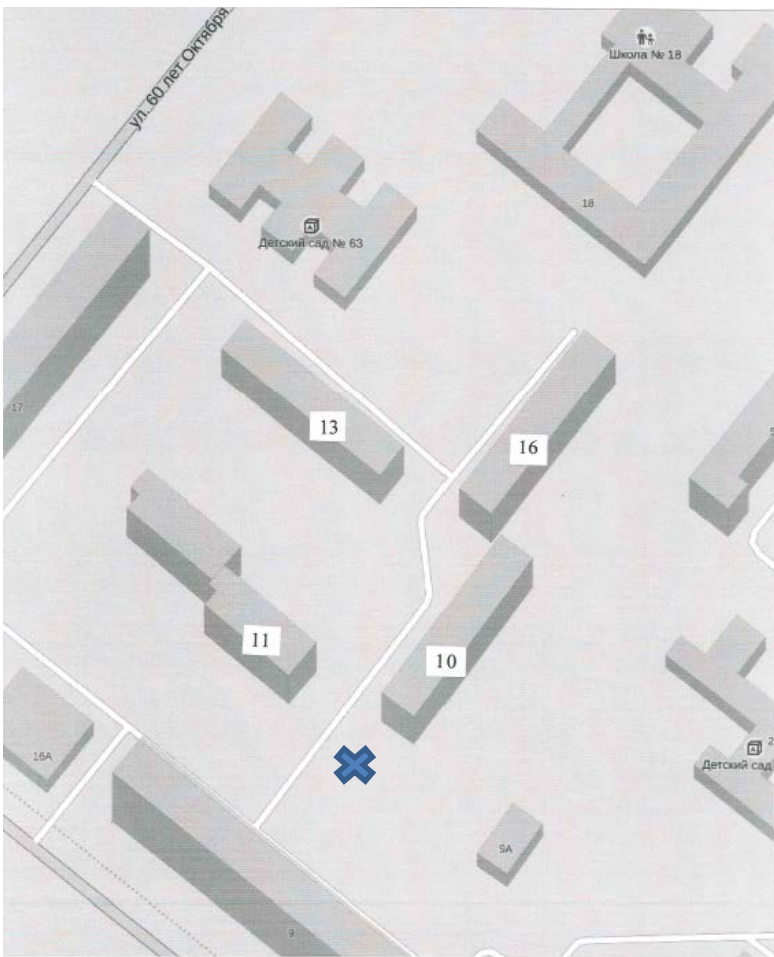

60 лет Октября, дома №№ 10, 11, 13, 16