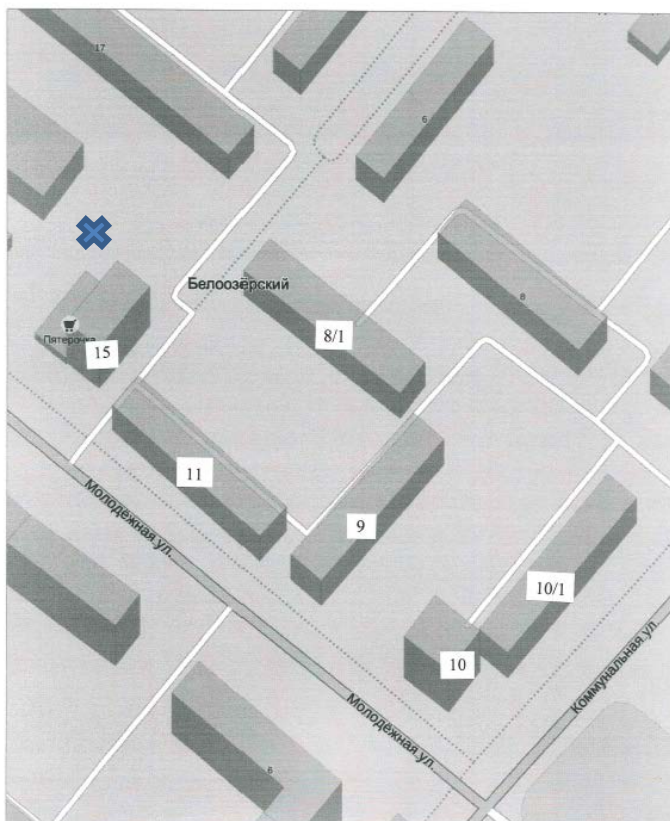

В соответствии с требованиями Закона Московской области от 30.12.2014 года № 191/2014-ОЗ «О благоустройстве в Московской области»:

ПО С Т А Н О В Л Я Ю:

1. Определить места складирования крупногабаритного мусора на существующих контейнерных площадках по адресам:
 - п. Белоозерский, ул. Молодёжная, у дома 4 (схема прилагается)
 - п. Белоозерский, ул. Молодёжная, у дома 15 (схема прилагается)
 - п. Белоозерский, ул. 60 лет Октября, у дома 10 (схема прилагается)
 - п. Белоозерский, ул. 60 лет Октября, у дома 20 (схема прилагается)
 - п. Белоозерский, ул. 50 лет Октября, у дома 13 (схема прилагается)
 - п. Белоозерский, ул. 50 лет Октября, у дома 14 (схема прилагается)
 - п. Белоозерский, ул. Комсомольская, у дома 13 (схема прилагается)
 - п. Белоозерский, ул. Комсомольская, у дома 7 (схема прилагается)
 - п. Белоозерский, ул. Комсомольская, у дома 10 (схема прилагается).
2. Опубликовать настоящее постановление в официальном печатном органе муниципального образования «Городское поселение Белоозерский» «Муниципальная газета Округа» и обнародовать на официальном сайте городского поселения Белоозерский в сети Интернет.
3. Контроль за выполнением настоящего Постановления возложить на заместителя руководителя администрации Филатова С.А.

Руководитель администрации

С.Д. Ёлшин

✕ - места размещения контейнерных площадок

Молодежная, дома №№ 2, 2/1, 4

Молодежная, дома №№ 8/1, 9, 10, 10/1, 11, 15

50 лет Октября, дома №№ 10, 11, 12, 13, 14, 18

Комсомольская, дома №№ 11, 12, 13, 14