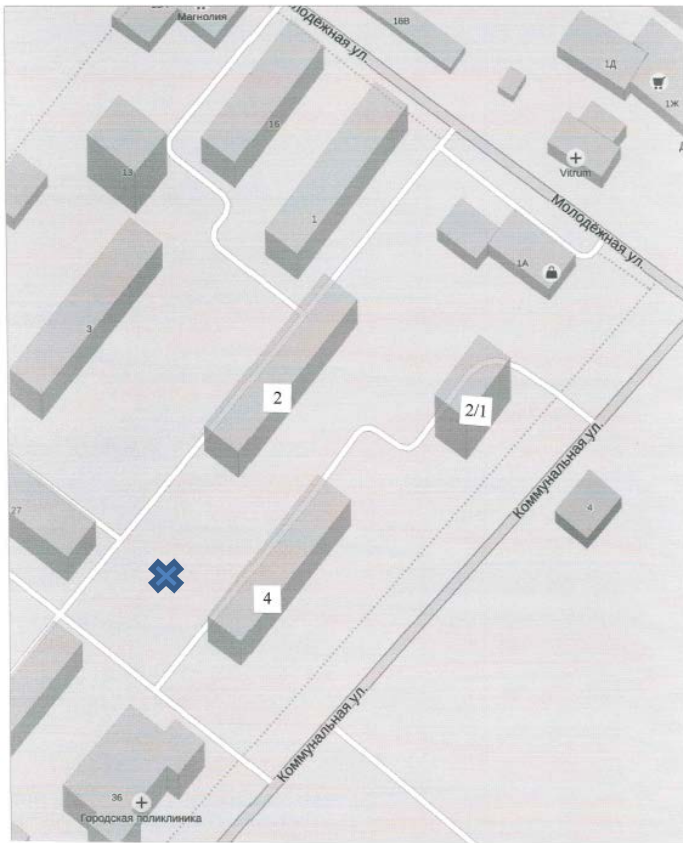

В соответствии с требованиями Закона Московской области от 30.12.2014 года № 191/2014-ОЗ «О благоустройстве в Московской области»:

ПО С Т А Н О В Л Я Ю:

1. Определить места складирования крупногабаритного мусора на существующих контейнерных площадках по адресам:
 - п. Белоозерский, ул. Молодёжная, у дома 4 (схема прилагается)
 - п. Белоозерский, ул. Молодёжная, у дома 15 (схема прилагается)
 - п. Белоозерский, ул. 60 лет Октября, у дома 10 (схема прилагается)
 - п. Белоозерский, ул. 60 лет Октября, у дома 20 (схема прилагается)
 - п. Белоозерский, ул. 50 лет Октября, у дома 13 (схема прилагается)
 - п. Белоозерский, ул. 50 лет Октября, у дома 14 (схема прилагается)
 - п. Белоозерский, ул. Комсомольская, у дома 13 (схема прилагается)
 - п. Белоозерский, ул. Комсомольская, у дома 7 (схема прилагается)
 - п. Белоозерский, ул. Комсомольская, у дома 10 (схема прилагается).
2. Опубликовать настоящее постановление в официальном печатном органе муниципального образования «Городское поселение Белоозерский» «Муниципальная газета Округа» и обнародовать на официальном сайте городского поселения Белоозерский в сети Интернет.
3. Контроль за выполнением настоящего Постановления возложить на заместителя руководителя администрации Филатова С.А.

Руководитель администрации

С.Д. Ёлшин

✕ - места размещения контейнерных площадок

Молодежная, дома №№ 2, 2/1, 4

Молодежная, дома №№ 8/1, 9, 10, 10/1, 11, 15

50 лет Октября, дома №№ 10, 11, 12, 13, 14, 18

Комсомольская, дома №№ 11, 12, 13, 14