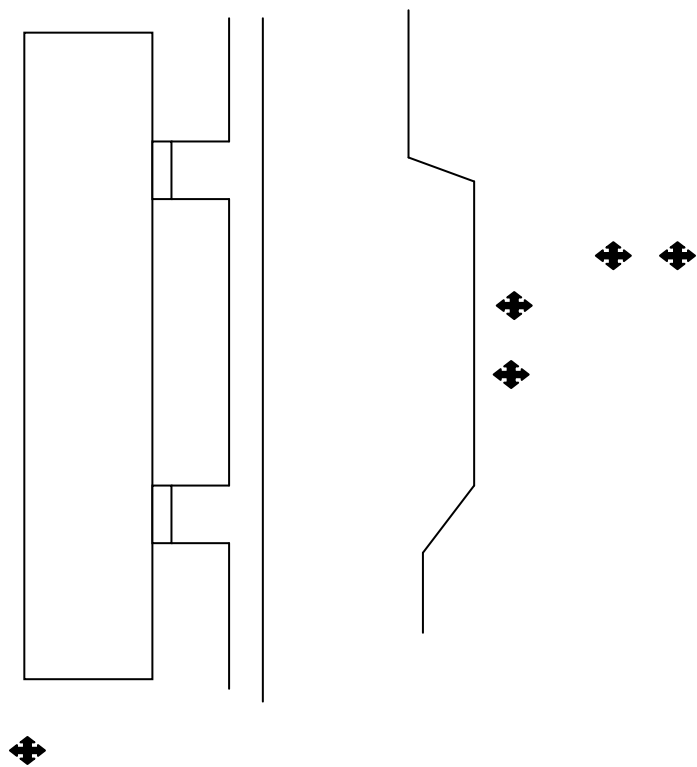

ул. 60 лет Октября, д. 6